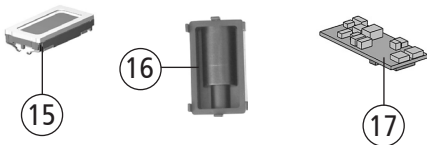

Pos. Nr. Pos.no.	Beschreibung Description	Art.-Nr. Art.no.	Preisgruppe Price bracket
721301	DR BR 118	=	N
721371		=	N
1	LOKGEHÄUSE KPL. Betr. nr. 118 640-2 Body ass. complete Betr. no. 118 640-2	10721301	035
2	FÜHRERSTAND-SATZ Drivers cabine - set	12721301	019
3	SPITZENLICHTABD.+LICHTMASKE Toplight+light mask	13721301	006
4	FENSTER+SCHEINWERFER-SATZ Window+headlight - set	14721301	008
5	VIELFACHSTEUERKABEL Multiple control cable	19721301	005
6	ZUGHAKEN+BREMSKUPPLUNG-SATZ Coupling hook+brake couplings-set	19733001	012
7	GRIFFFSTANGEN-SATZ Handrails-set	19772000	005
8	SCHEIBENWISCHER-SATZ Wipers-set	19772100	007
9	ANTENNE Antenna	19772200	005
10	LEITERPLATTE KPL. OBEN PCB complete top	65724100	023
11	LEITERPLATTE KPL. UNTEN PCB complete bottom	65724200	018
12	BRÜCKENSTECKER Jumper	66710800	018
13	PUFFER+PUFFERBRUST-SATZ Buffer+buffer beam-set	75716500	011
14	SCHRAUBE M 1,6 X 4 Screw M 1,6 X 4	70900006	002
Sound			
15	LAUTSPRECHER Loudspeaker	68701100	016
16	LAUTSPRECHERAUFNAHME Loudspeaker reception	68702300	016
17	SOUNDDECODER Sound decoder	68721371	