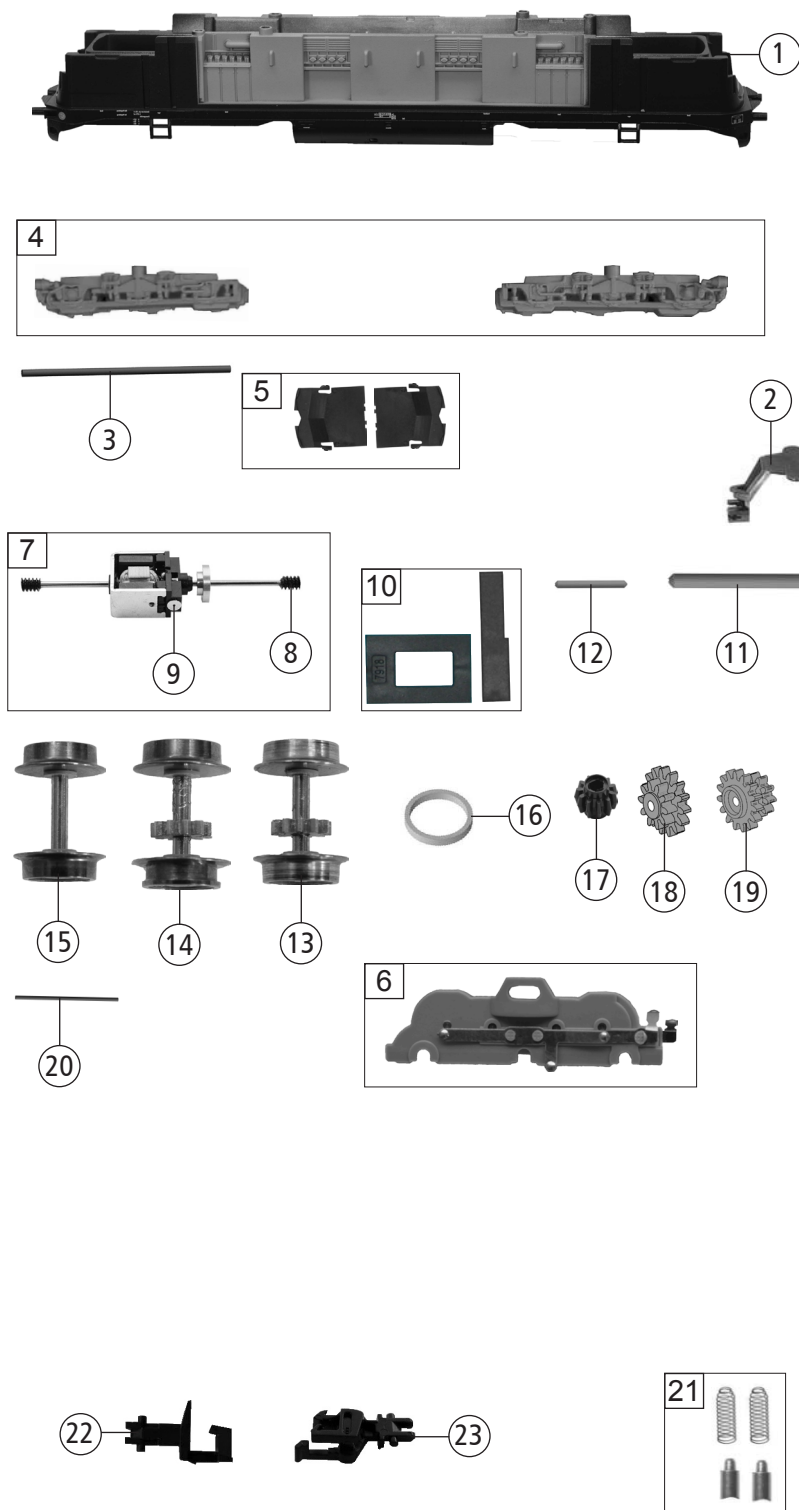

Pos. Nr. Pos.no.	Beschreibung Description	Art.-Nr. Art.no.	Preisgruppe Price bracket
721301	DR BR 118	=	N
721371		=	N
1	LOKGEHÄUSE KPL. Betr. nr. 118 640-2 Body ass. complete Betr. no. 118 640-2	10721301	035
2	FÜHRERSTAND-SATZ Drivers cabine - set	12721301	019
3	SPITZENLICHTABD.+LICHTMASKE Toplight+light mask	13721301	006
4	FENSTER+SCHEINWERFER-SATZ Window+headlight - set	14721301	008
5	VIELFACHSTEUERKABEL Multiple control cable	19721301	005
6	ZUGHAKEN+BREMSKUPPLUNG-SATZ Coupling hook+brake couplings-set	19733001	012
7	GRIFFFSTANGEN-SATZ Handrails-set	19772000	005
8	SCHEIBENWISCHER-SATZ Wipers-set	19772100	007
9	ANTENNE Antenna	19772200	005
10	LEITERPLATTE KPL. OBEN PCB complete top	65724100	023
11	LEITERPLATTE KPL. UNTEN PCB complete bottom	65724200	018
12	BRÜCKENSTECKER Jumper	66710800	018
13	PUFFER+PUFFERBRUST-SATZ Buffer+buffer beam-set	75716500	011
14	SCHRAUBE M 1,6 X 4 Screw M 1,6 X 4	70900006	002
Sound			
15	LAUTSPRECHER Loudspeaker	68701100	016
16	LAUTSPRECHERAUFNAHME Loudspeaker reception	68702300	016
17	SOUNDDECODER Sound decoder	68721371	